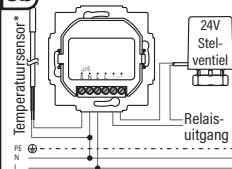

<https://service.homepilot-smarthome.com>

Smart termostat premium

1

2

Elektriska anslutningar

- Temperatursensor**
för mätning av rumstemperaturen
- Matningsspänning [N/L]**
- 230 V / 50 Hz
- Reläutgång - potentialfri**
Anslut en elektrotermisk reglerventil, elektrisk värmare eller luftkonditionering.

3a

*som tillbehör finns tillgängligt via webbutiken

3b

*som tillbehör finns tillgängligt via webbutiken

SV

4

i Tips: Det rekommenderas att installera termostaten i en djup 58 mm infälld låda eller i ett elektroniskt uttag.