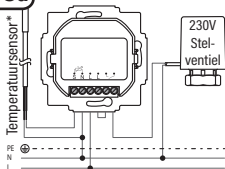

<https://service.homepilot-smarthome.com>

Smart termostat premium

1

2

Elektriska anslutningar

- Temperatursensor**
för mätning av rumstemperaturen
- Matningsspänning [N/L]**
- 230 V / 50 Hz
- Reläutgång - potentialfri**
Anslut en elektrotermisk reglerventil, elektrisk värmare eller luftkonditionering.

3a

*som tillbehör finns tillgängligt via webbutiken

3b

*som tillbehör finns tillgängligt via webbutiken

SV

4

i Tips: Det rekommenderas att installera termostaten i en djup 58 mm infälld låda eller i ett elektroniskt uttag.