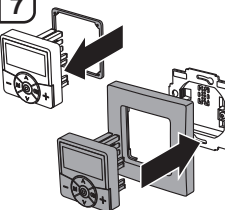

Wichtige Produktinformationen - Further useful product information

SV Den här snabbguiden är bara en del av bruksanvisningen, som informerar om säker hantering av produkten. Handboken finns som en nedladdningsbar PDF-fil på vår hemsida:

<https://service.homepilot-smarthome.com>

Smart termostat premium

1

2

Elektriska anslutningar

- **Temperatursensor**
  för mätning av rumstemperaturen
- **Matningsspänning [N/L]**
  - 230 V / 50 Hz
- **Reläutgång - potentialfri**
  Anslut en elektrotermisk reglerventil, elektrisk värmare eller luftkonditionering.

3a

*som tillbehör finns tillgängligt via webbutiken

3b

*som tillbehör finns tillgängligt via webbutiken

SV

4

i Tips: Det rekommenderas att installera termostaten i en djup 58 mm infälld låda eller i ett elektroniskt uttag.

5

6

7

8

9

SV