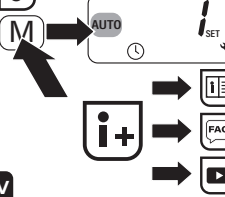

Wichtige Produktinformationen - Further useful product information

SV Den här snabbguiden är bara en del av bruksanvisningen, som informerar om säker hantering av produkten. Handboken finns som en nedladdningsbar PDF-fil på vår hemsida:

<https://service.homepilot-smarthome.com>

Smart termostat premium

1

2

Elektriska anslutningar

- **Temperatursensor**
  för mätning av rumstemperaturen
- **Matningsspänning [N/L]**
  - 230 V / 50 Hz
- **Reläutgång - potentialfri**
  Anslut en elektrotermisk reglerventil, elektrisk värmare eller luftkonditionering.

3a

*som tillbehör finns tillgängligt via webbutiken

3b

*som tillbehör finns tillgängligt via webbutiken

SV

4

i Tips: Det rekommenderas att installera termostaten i en djup 58 mm infälld låda eller i ett elektroniskt uttag.

5

6

7

8

9

SV