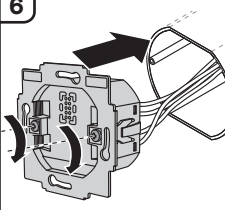

Wichtige Produktinformationen - Further useful product information

SV Den här snabbguiden är bara en del av bruksanvisningen, som informerar om säker hantering av produkten. Handboken finns som en nedladdningsbar PDF-fil på vår hemsida:

<https://service.homepilot-smarthome.com>

Smart termostat premium

1

2

Elektriska anslutningar

- **Temperatursensor**
  för mätning av rumstemperaturen
- **Matningsspänning [N/L]**
  - 230 V / 50 Hz
- **Reläutgång - potentialfri**
  Anslut en elektrotermisk reglerventil, elektrisk värmare eller luftkonditionering.

3a

*som tillbehör finns tillgängligt via webbutiken

3b

*som tillbehör finns tillgängligt via webbutiken

SV

4

i Tips: Det rekommenderas att installera termostaten i en djup 58 mm infälld låda eller i ett elektroniskt uttag.

5

6

7

8

9

SV