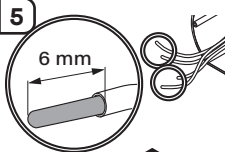

i Tips: Det rekommenderas att installera termostaten i en djup 58 mm infälld låda eller i ett elektroniskt uttag.

5