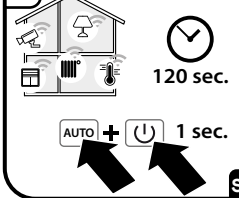

Wichtige Produktinformationen - Further useful product information

SV Den här snabbguiden är bara en del av bruksanvisningen, som informerar om säker hantering av produkten. Handboken finns som en nedladdningsbar PDF-fil på vår hemsida:

<https://service.homepilot-smarhome.com>

Rörelsedetektor smart

1

2

3

Kopplingsschema för en lampa + 1 tryckknapp

4

Kopplingsschema för en lampa + 2 tryckknappar

5

6

7

8

9

10

SV

SV