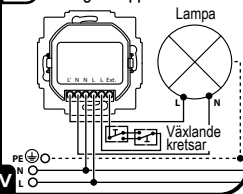

### Rörelsedetektor smart

1

2

3

Kopplingsschema för en lampa + 1 tryckknapp

4

Kopplingsschema för en lampa + 2 tryckknappar

5