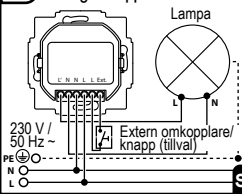

### Rörelsedetektor smart

1

2

3

Kopplingsschema för en lampa + 1 tryckknapp

4

Kopplingsschema för en lampa + 2 tryckknappar

5