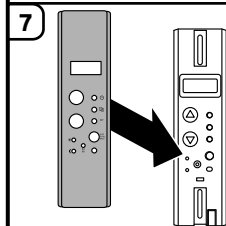

<https://service.homepilot-smarthome.com>

**Programmerbar timer
för bandlådeformat**

! VARNING!

Om inga slutpunkter har ställts in på rulljalousimotorn kan fel uppstå. Därför ska motorens övre och nedre ändpunkter alltid ställas in före installation eller elektrisk anslutning! Observera informationen i motsvarande bruksanvisningar.