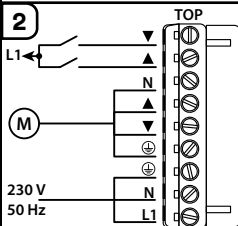

<https://service.homepilot-smarthome.com>

**Programmerbar timer
för bandlådeformat**

! VARNING!

Om inga slutpunkter har ställts in på rulljalousimotorn kan fel uppstå. Därför ska motorens övre och nedre ändpunkter alltid ställas in före installation eller elektrisk anslutning! Observera informationen i motsvarande bruksanvisningar.