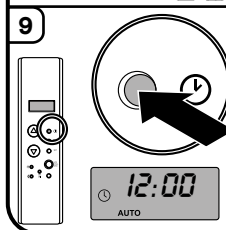

<https://service.homepilot-smarthome.com>

**Programmerbar timer
för bandlådeformat**

! VARNING!

Om inga slutpunkter har ställts in på rulljalousimotorn kan fel uppstå. Därför ska motorens övre och nedre ändpunkter alltid ställas in före installation eller elektrisk anslutning! Observera informationen i motsvarande bruksanvisningar.