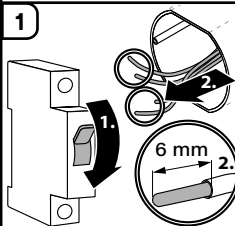

<https://service.homepilot-smarthome.com>

**Programmerbar timer
för bandlådeformat**

! VARNING!

Om inga slutpunkter har ställts in på rulljalousimotorn kan fel uppstå. Därför ska motorens övre och nedre ändpunkter alltid ställas in före installation eller elektrisk anslutning! Observera informationen i motsvarande bruksanvisningar.