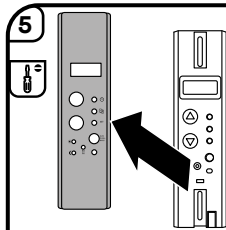

<https://service.homepilot-smarthome.com>

**Programmerbar timer
för bandlådeformat**

! VARNING!

Om inga slutpunkter har ställts in på rulljalousimotorn kan fel uppstå. Därför ska motorens övre och nedre ändpunkter alltid ställas in före installation eller elektrisk anslutning! Observera informationen i motsvarande bruksanvisningar.