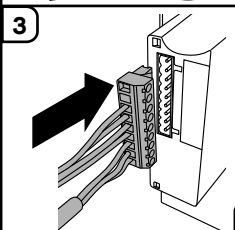

<https://service.homepilot-smarthome.com>

**Programmerbar timer
för bandlådeformat**

! VARNING!

Om inga slutpunkter har ställts in på rulljalousimotorn kan fel uppstå. Därför ska motorens övre och nedre ändpunkter alltid ställas in före installation eller elektrisk anslutning! Observera informationen i motsvarande bruksanvisningar.