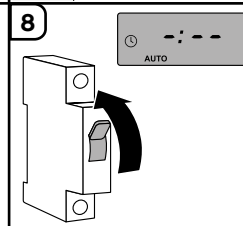

<https://service.homepilot-smarthome.com>

**Programmerbar timer
för bandlådeformat**

! VARNING!

Om inga slutpunkter har ställts in på rulljalousimotorn kan fel uppstå. Därför ska motorens övre och nedre ändpunkter alltid ställas in före installation eller elektrisk anslutning! Observera informationen i motsvarande bruksanvisningar.