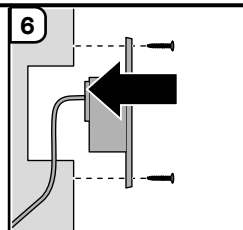

<https://service.homepilot-smarthome.com>

**Programmerbar timer
för bandlådeformat**

! VARNING!

Om inga slutpunkter har ställts in på rulljalousimotorn kan fel uppstå. Därför ska motorens övre och nedre ändpunkter alltid ställas in före installation eller elektrisk anslutning! Observera informationen i motsvarande bruksanvisningar.