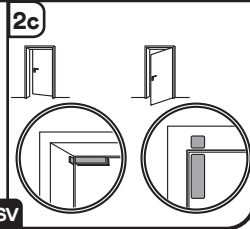

<https://service.homepilot-smarthome.com>

Dörr- och fönsterkontakt smart

i Runda självhäftande kuddar är endast avsedda för tillfällig placering.

SV

SV

Serviceinformationen -
Customer Service Information

SV