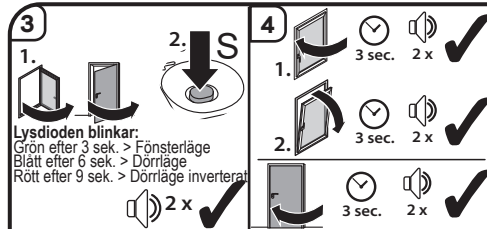

<https://service.homepilot-smarthome.com>

Dörr- och fönsterkontakt smart

i Runda självhäftande kuddar är endast avsedda för tillfällig placering.

SV

SV

Serviceinformationen -
Customer Service Information

SV