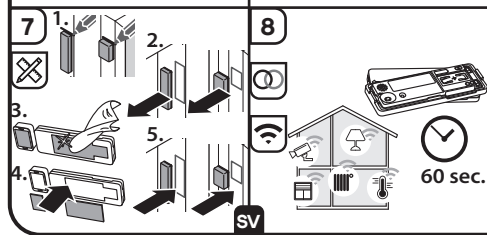

<https://service.homepilot-smarthome.com>

Dörr- och fönsterkontakt smart

i Runda självhäftande kuddar är endast avsedda för tillfällig placering.

SV

SV

Serviceinformationen -
Customer Service Information

SV