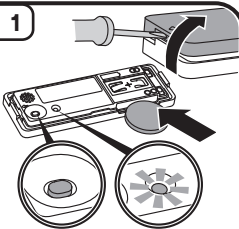

<https://service.homepilot-smarthome.com>

Dörr- och fönsterkontakt smart

i Runda självhäftande kuddar är endast avsedda för tillfällig placering.

SV

SV

Serviceinformationen -
Customer Service Information

SV