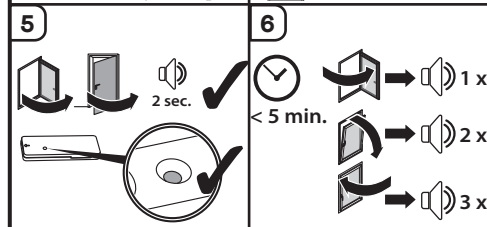

<https://service.homepilot-smarthome.com>

Dörr- och fönsterkontakt smart

i Runda självhäftande kuddar är endast avsedda för tillfällig placering.

SV

SV

Serviceinformationen -
Customer Service Information

SV