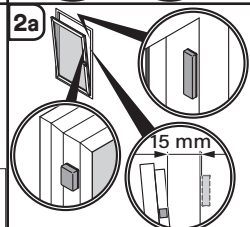

<https://service.homepilot-smarthome.com>

Dörr- och fönsterkontakt smart

i Runda självhäftande kuddar är endast avsedda för tillfällig placering.

SV

SV

Serviceinformationen -
Customer Service Information

SV