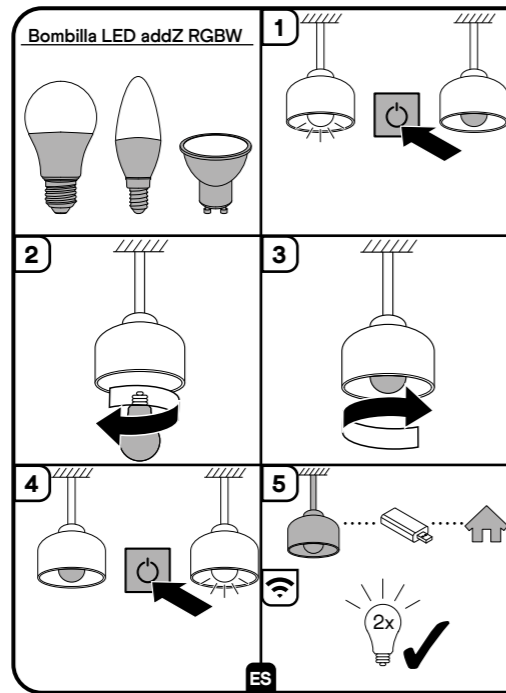

DE  
 EN  
 NL  
 FR  
 IT  
 ES  
 PL  
 CS  
 SV

**HOME  
PILOT**

**Quick User Guide**  
 addZ LED-Lampe White & Colour

E27

E14

GU10