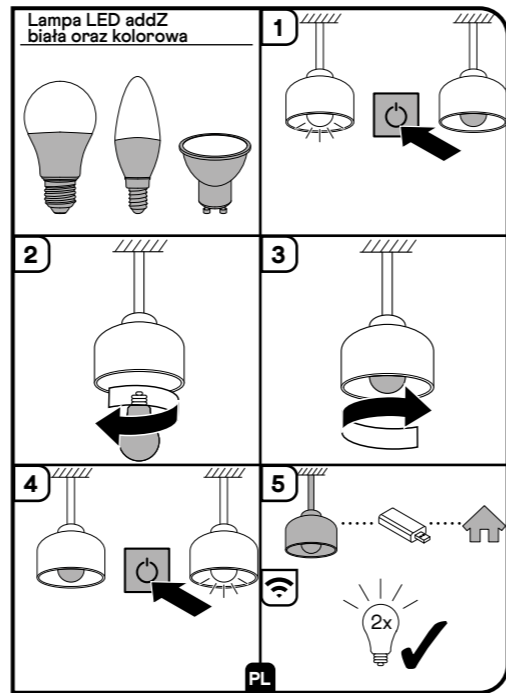

DE  
 EN  
 NL  
 FR  
 IT  
 ES  
 PL  
 CS  
 SV

**HOME  
PILOT**

**Quick User Guide**  
 addZ LED-Lampe White & Colour

E27

E14

GU10