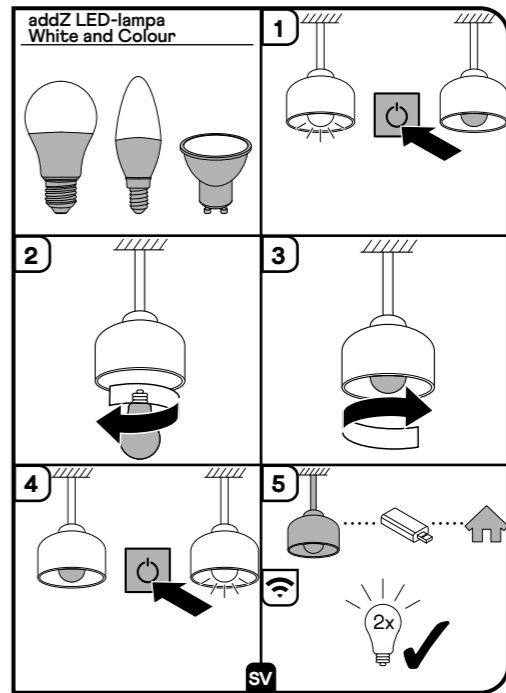

DE  
 EN  
 NL  
 FR  
 IT  
 ES  
 PL  
 CS  
 SV

**HOME  
PILOT**

**Quick User Guide**  
 addZ LED-Lampe White & Colour

E27

E14

GU10