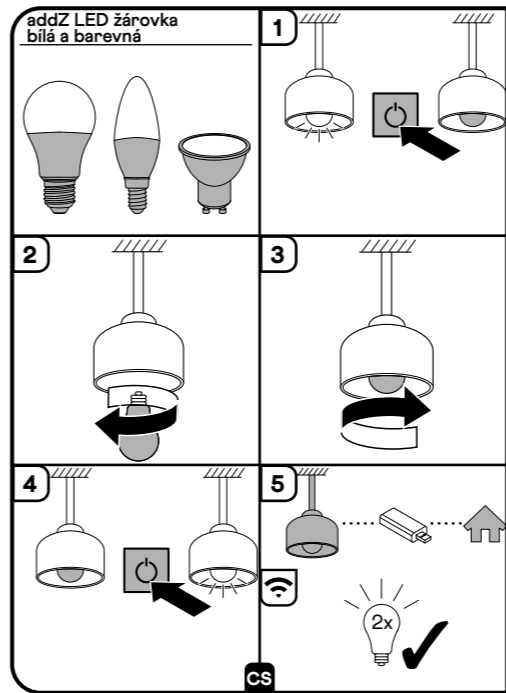

DE  
 EN  
 NL  
 FR  
 IT  
 ES  
 PL  
 CS  
 SV

**HOME  
PILOT**

**Quick User Guide**  
 addZ LED-Lampe White & Colour

E27

E14

GU10