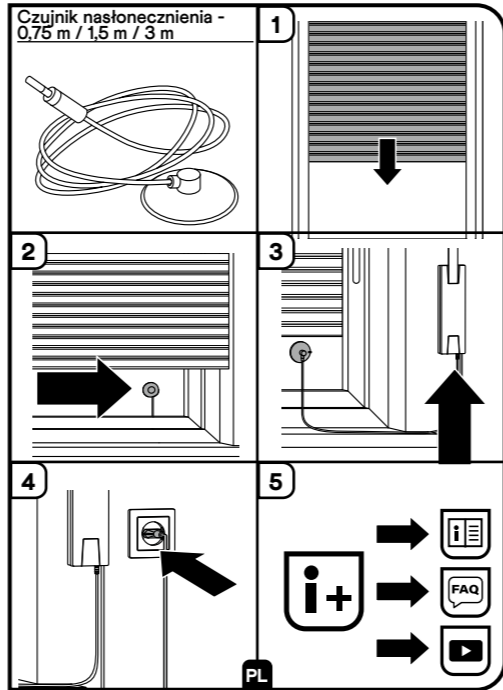

**@ Serviceinformationen -
Customer Service Information**

DE E-Mail: service.de@homepilot-smarthome.com (Deutschland)
service.at@homepilot-smarthome.com (Österreich)
service.ch@homepilot-smarthome.com (Schweiz)

EN Email: service.en@homepilot-smarthome.com

NL E-mail: service.nl@homepilot-smarthome.com

FR Email : service.fr@homepilot-smarthome.com

IT Email: servizio.it@homepilot-smarthome.com

ES Email: servicio.es@homepilot-smarthome.com

PL Email: serwis.pl@homepilot-smarthome.com

CS E-mail: service.en@homepilot-smarthome.com

SV E-post: tjanst.sv@homepilot-smarthome.com

RADEMACHER
Geräte-Elektronik GmbH
Buschkamp 7
46414 Rhede (Germany)

DE
EN
NL
FR
IT
ES
PL
CS
SV

**HOME
PILOT**