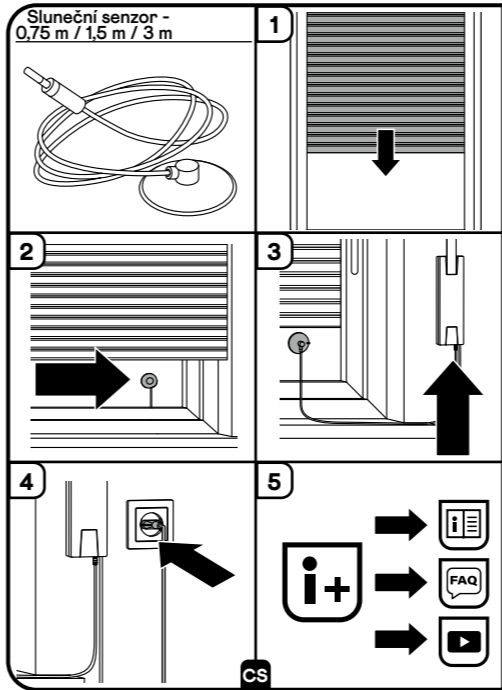

**@ Serviceinformationen -
Customer Service Information**

DE E-Mail: service.de@homepilot-smarthome.com (Deutschland)
service.at@homepilot-smarthome.com (Österreich)
service.ch@homepilot-smarthome.com (Schweiz)

EN Email: service.en@homepilot-smarthome.com

NL E-mail: service.nl@homepilot-smarthome.com

FR Email : service.fr@homepilot-smarthome.com

IT Email: servizio.it@homepilot-smarthome.com

ES Email: servicio.es@homepilot-smarthome.com

PL Email: serwis.pl@homepilot-smarthome.com

CS E-mail: service.en@homepilot-smarthome.com

SV E-post: tjanst.sv@homepilot-smarthome.com

RADEMACHER
Geräte-Elektronik GmbH
Buschkamp 7
46414 Rhede (Germany)

DE
EN
NL
FR
IT
ES
PL
CS
SV

**HOME
PILOT**