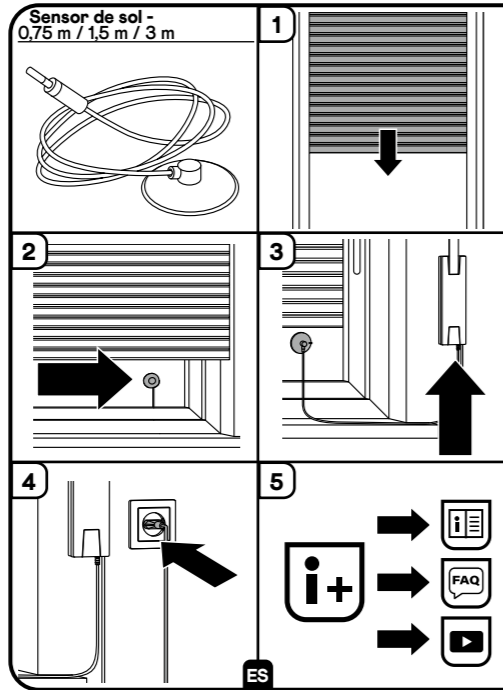

**@ Serviceinformationen -
Customer Service Information**

DE E-Mail: service.de@homepilot-smarthome.com (Deutschland)
service.at@homepilot-smarthome.com (Österreich)
service.ch@homepilot-smarthome.com (Schweiz)

EN Email: service.en@homepilot-smarthome.com

NL E-mail: service.nl@homepilot-smarthome.com

FR Email : service.fr@homepilot-smarthome.com

IT Email: servizio.it@homepilot-smarthome.com

ES Email: servicio.es@homepilot-smarthome.com

PL Email: serwis.pl@homepilot-smarthome.com

CS E-mail: service.en@homepilot-smarthome.com

SV E-post: tjanst.sv@homepilot-smarthome.com

RADEMACHER
Geräte-Elektronik GmbH
Buschkamp 7
46414 Rhede (Germany)

DE
EN
NL
FR
IT
ES
PL
CS
SV

**HOME
PILOT**