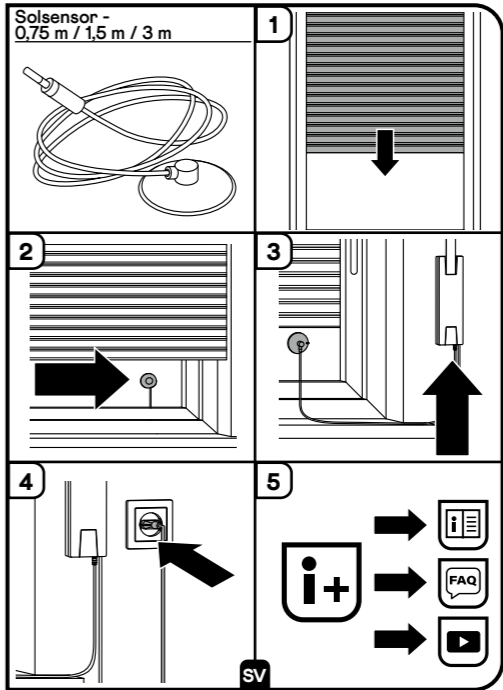

**@ Serviceinformationen -
Customer Service Information**

DE E-Mail: service.de@homepilot-smarthome.com (Deutschland)
service.at@homepilot-smarthome.com (Österreich)
service.ch@homepilot-smarthome.com (Schweiz)

EN Email: service.en@homepilot-smarthome.com

NL E-mail: service.nl@homepilot-smarthome.com

FR Email : service.fr@homepilot-smarthome.com

IT Email: servizio.it@homepilot-smarthome.com

ES Email: servicio.es@homepilot-smarthome.com

PL Email: serwis.pl@homepilot-smarthome.com

CS E-mail: service.en@homepilot-smarthome.com

SV E-post: tjanst.sv@homepilot-smarthome.com

RADEMACHER
Geräte-Elektronik GmbH
Buschkamp 7
46414 Rhede (Germany)

DE
EN
NL
FR
IT
ES
PL
CS
SV

**HOME
PILOT**